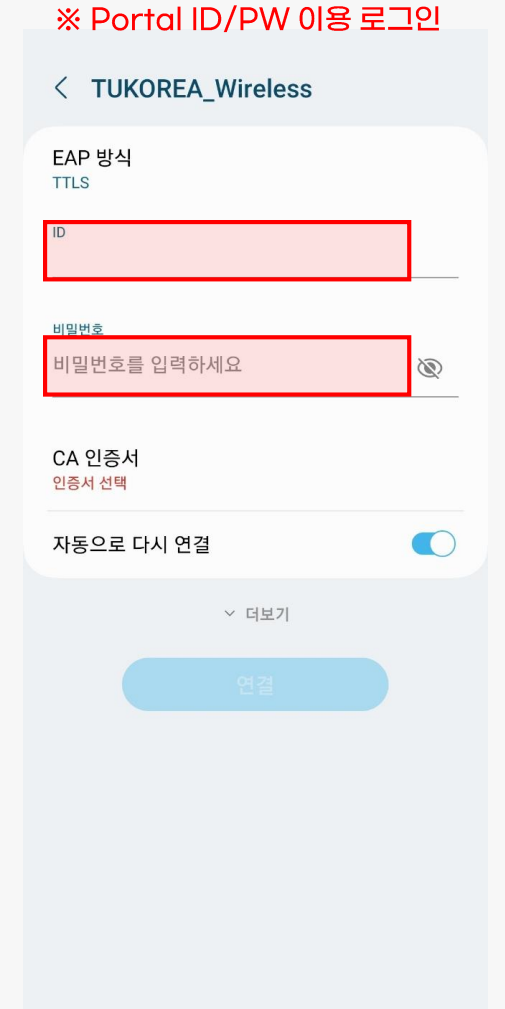

## CA 인증서를 활용한 WI-FI 연결방법

- 인증서 설치

※ 인증서 먼저 다운로드 후 진행 (인증서 명: PPX-CA.pem)

※ 설정 → 보안 및 개인정보 보호 → 기타 보안 설정 → 기기에 저장된 인증서 설치

# CA 인증서를 활용한 Wi-Fi 연결방법

- 인증서 설치

인증서 선택 후 이름 부여

# CA 인증서를 활용한 WI-FI 연결방법

- WI-FI 설정