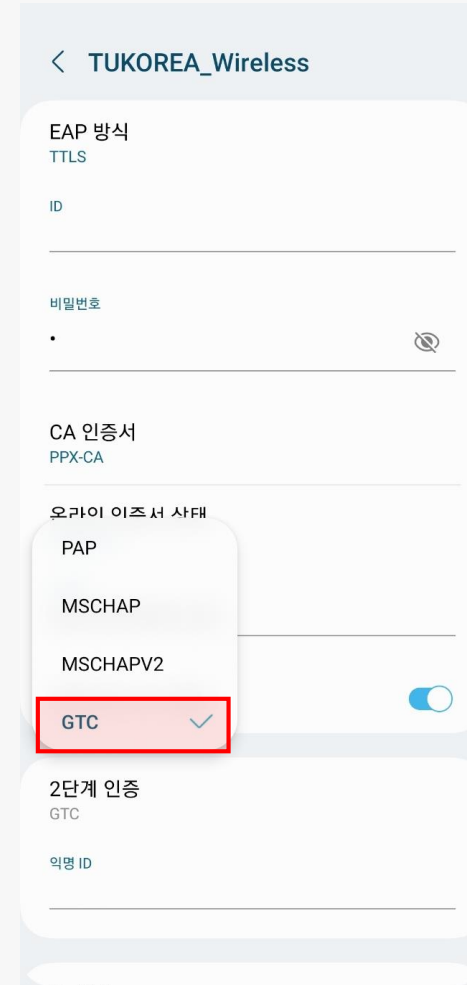

CA 인증서를 활용한 WI-FI 연결방법

- WI-FI 설정

2단계 인증까지 모두 완료 후 WI-FI 연결