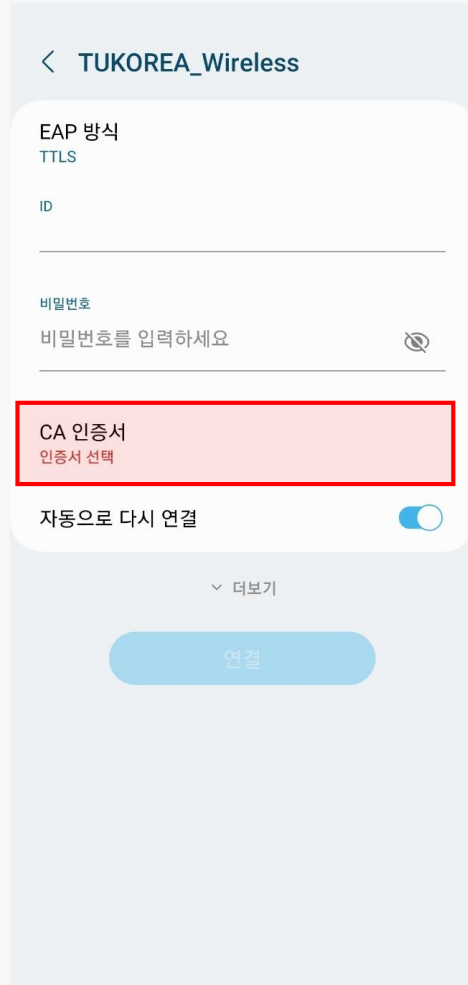

CA 인증서를 활용한 WI-FI 연결방법

- WI-FI 설정