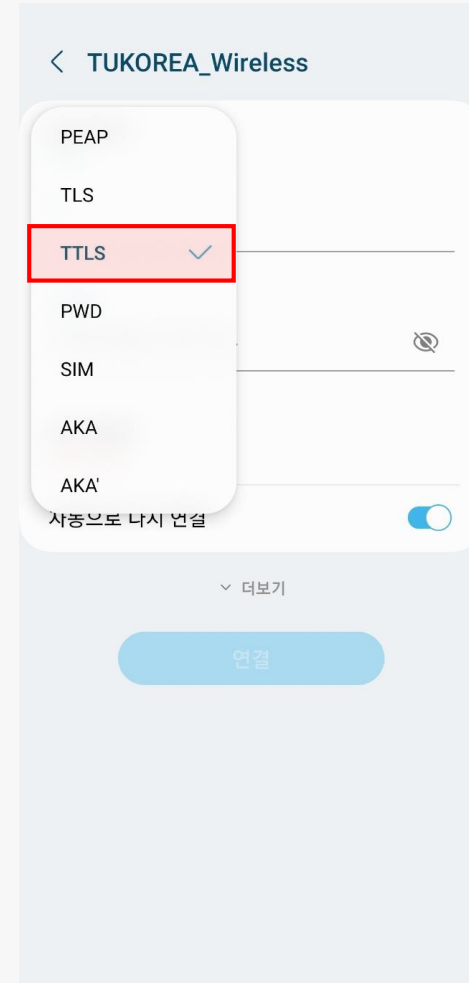

# TUKOREA 무선 랜 서비스 설정방법 안내

CA 인증서를 활용한 WI-FI 연결방법

## CA 인증서를 활용한 WI-FI 연결방법

- 인증서 설치

※ 인증서 먼저 다운로드 후 진행 (인증서 명: PPX-CA.pem)

※ 설정 → 보안 및 개인정보 보호 → 기타 보안 설정 → 기기에 저장된 인증서 설치

# CA 인증서를 활용한 Wi-Fi 연결방법

- 인증서 설치

인증서 선택 후 이름 부여

# CA 인증서를 활용한 WI-FI 연결방법

- WI-FI 설정