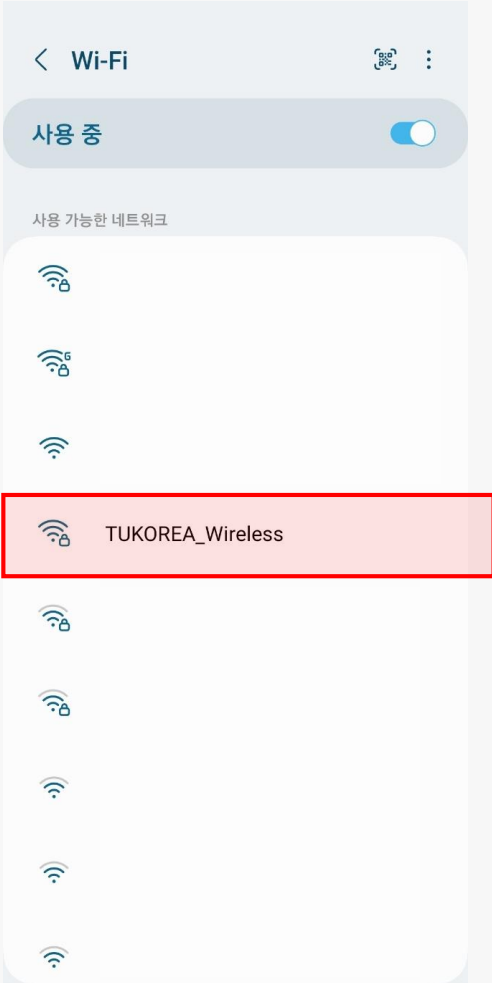

CA 인증서를 활용한 WI-FI 연결방법

- WI-FI 설정