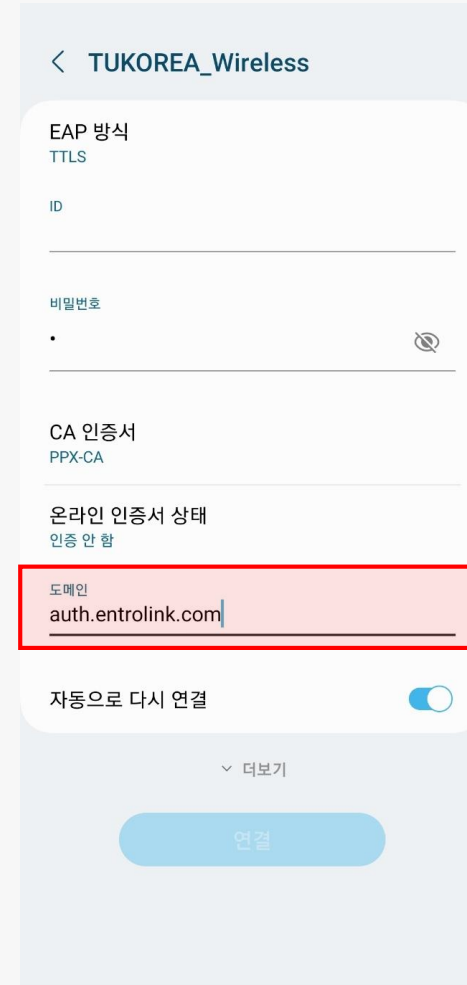

CA 인증서를 활용한 WI-FI 연결방법

- WI-FI 설정