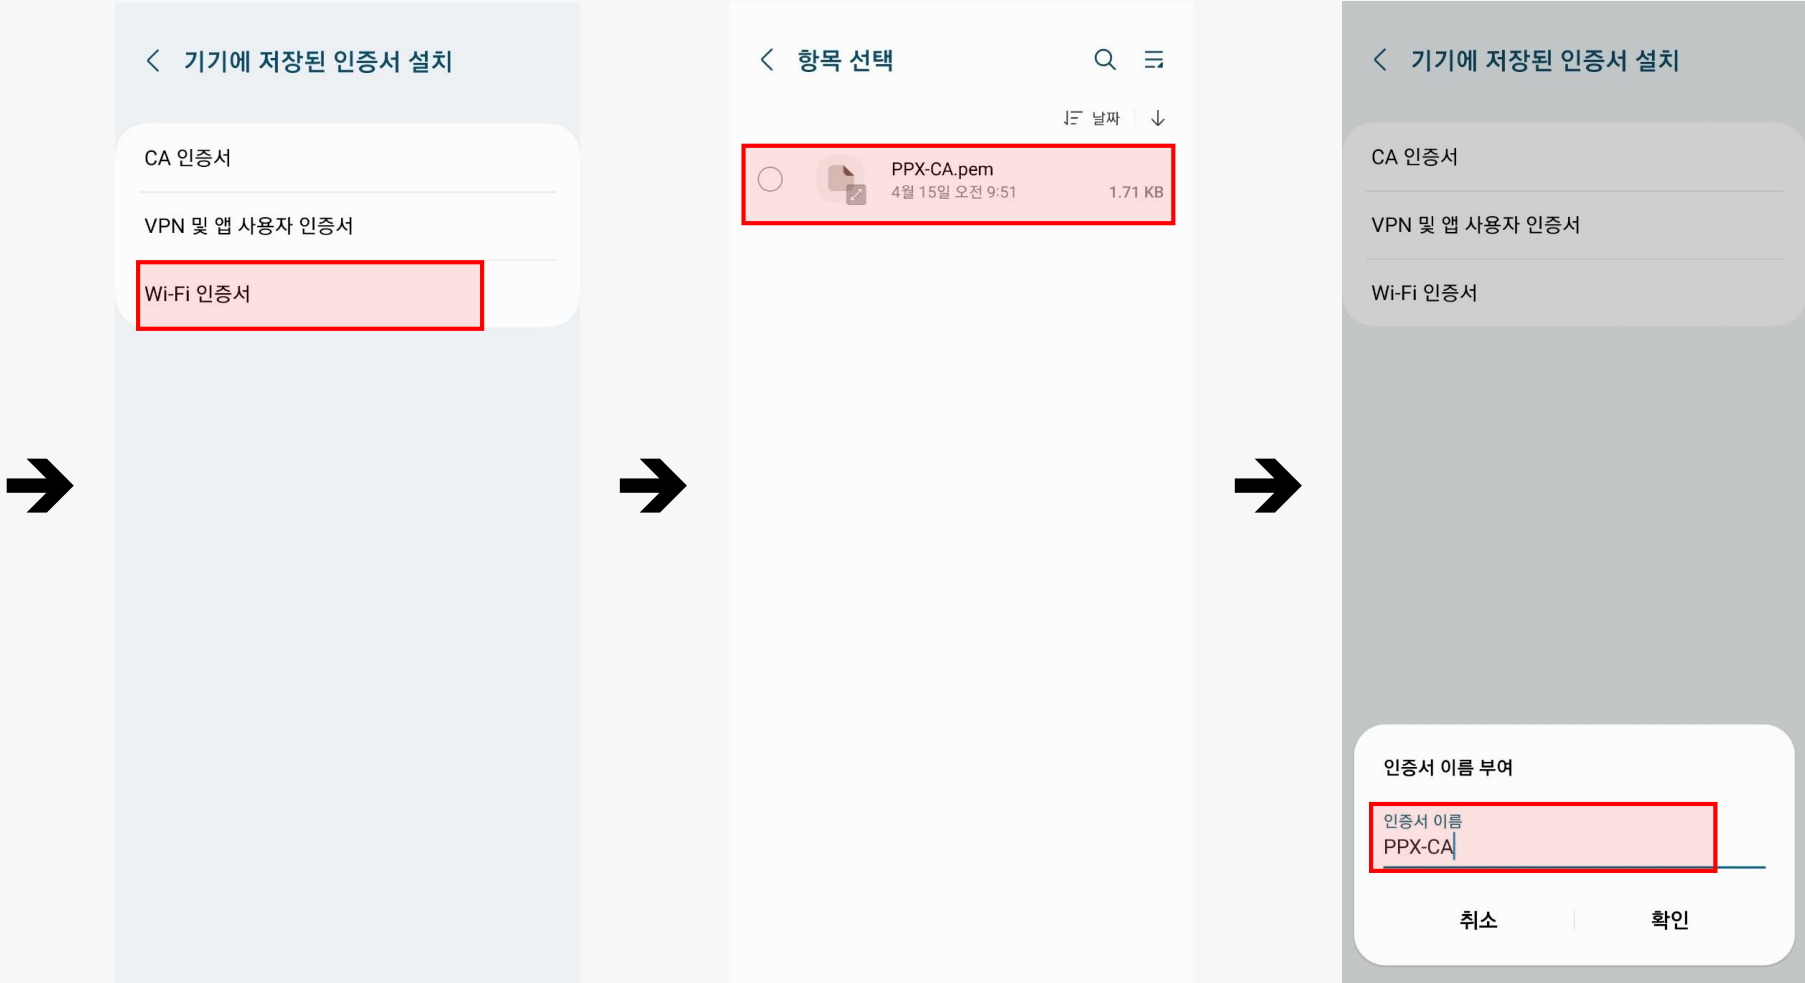

# TUKOREA 무선 랜 서비스 설정방법 안내

CA 인증서를 활용한 WI-FI 연결방법

## CA 인증서를 활용한 WI-FI 연결방법

- 인증서 설치

※ 인증서 먼저 다운로드 후 진행 (인증서 명: PPX-CA.pem)

※ 설정 → 보안 및 개인정보 보호 → 기타 보안 설정 → 기기에 저장된 인증서 설치

# CA 인증서를 활용한 Wi-Fi 연결방법

- 인증서 설치

인증서 선택 후 이름 부여