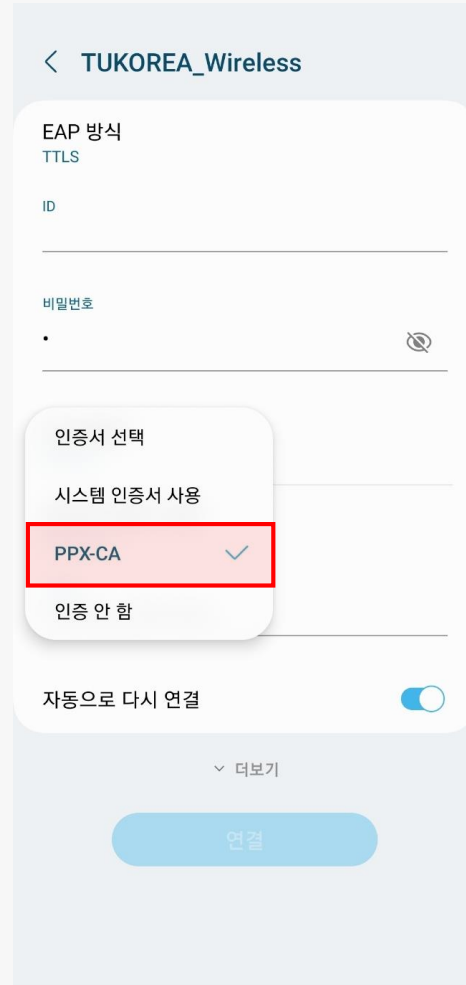

CA 인증서를 활용한 WI-FI 연결방법

- WI-FI 설정