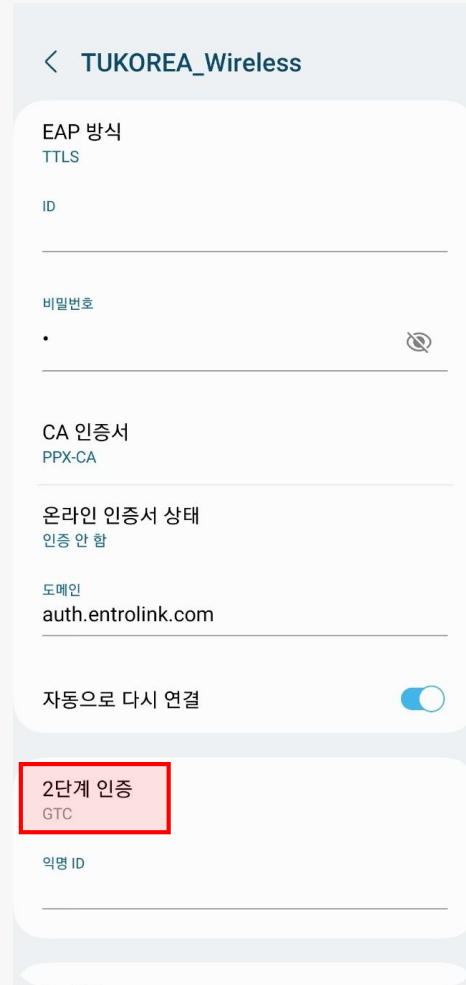

CA 인증서를 활용한 WI-FI 연결방법

- WI-FI 설정

2단계 인증까지 모두 완료 후 WI-FI 연결