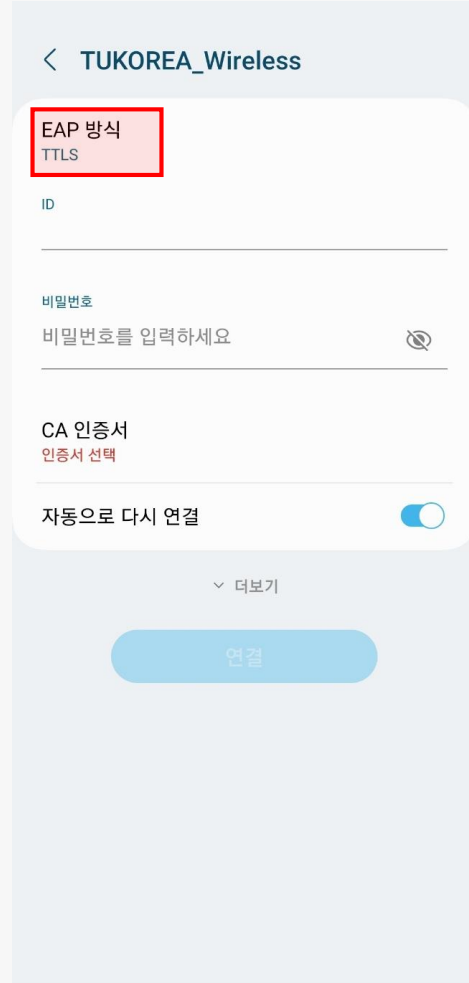

## CA 인증서를 활용한 WI-FI 연결방법

- 인증서 설치

※ 인증서 먼저 다운로드 후 진행 (인증서 명: PPX-CA.pem)

※ 설정 → 보안 및 개인정보 보호 → 기타 보안 설정 → 기기에 저장된 인증서 설치

# CA 인증서를 활용한 Wi-Fi 연결방법

- 인증서 설치

인증서 선택 후 이름 부여

# CA 인증서를 활용한 WI-FI 연결방법

- WI-FI 설정