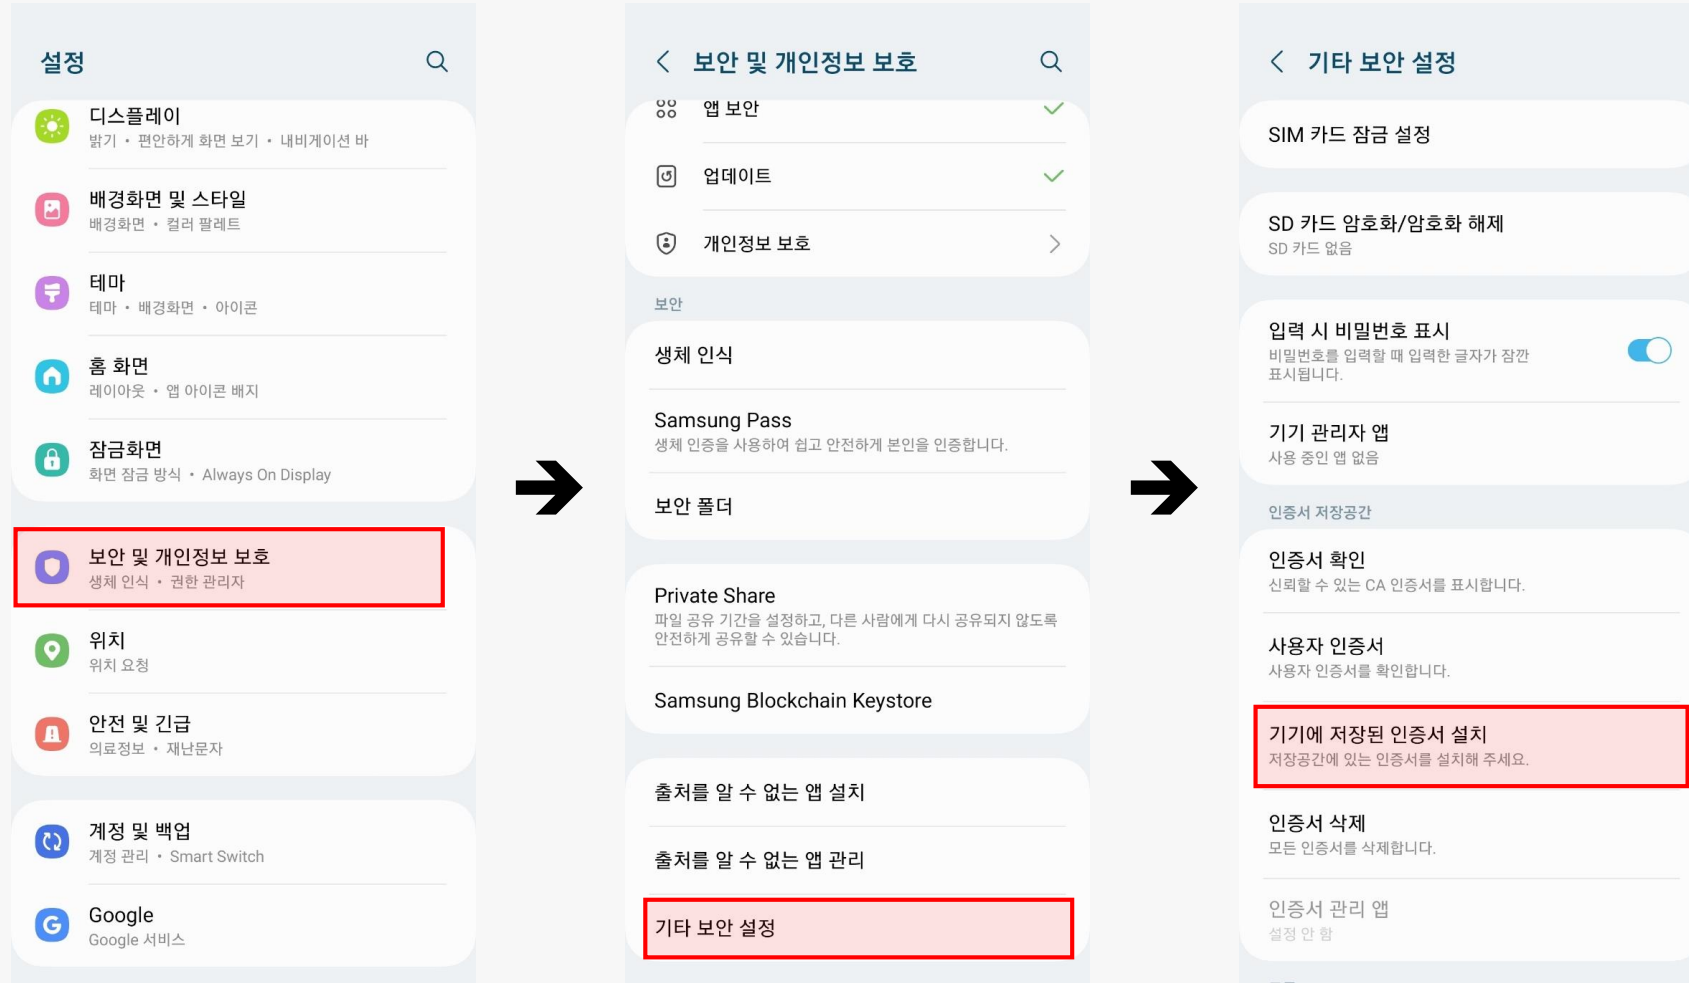

# TUKOREA 무선 랜 서비스 설정방법 안내

CA 인증서를 활용한 WI-FI 연결방법

## CA 인증서를 활용한 WI-FI 연결방법

- 인증서 설치

※ 인증서 먼저 다운로드 후 진행 (인증서 명: PPX-CA.pem)

※ 설정 → 보안 및 개인정보 보호 → 기타 보안 설정 → 기기에 저장된 인증서 설치

# CA 인증서를 활용한 Wi-Fi 연결방법

- 인증서 설치

인증서 선택 후 이름 부여